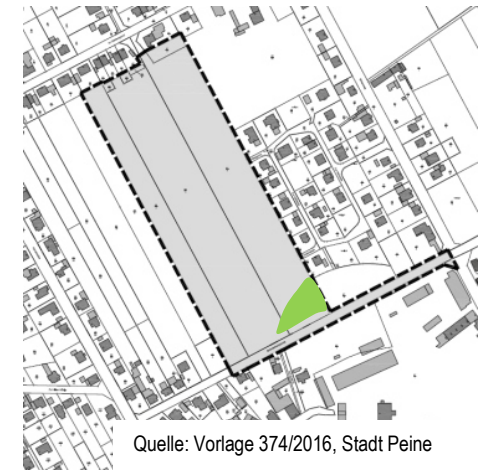

Quelle: Vorlage 374/2016, Stadt Peine

**Die Junggesellschaft lädt wieder zum Weihnachtsmarkt ein
Samstag, 14. Dezember, ab 11 Uhr auf Schwenkes Hof am Wasserturm,
dieses Jahr leider ohne Weihnachtsbaumverkauf**